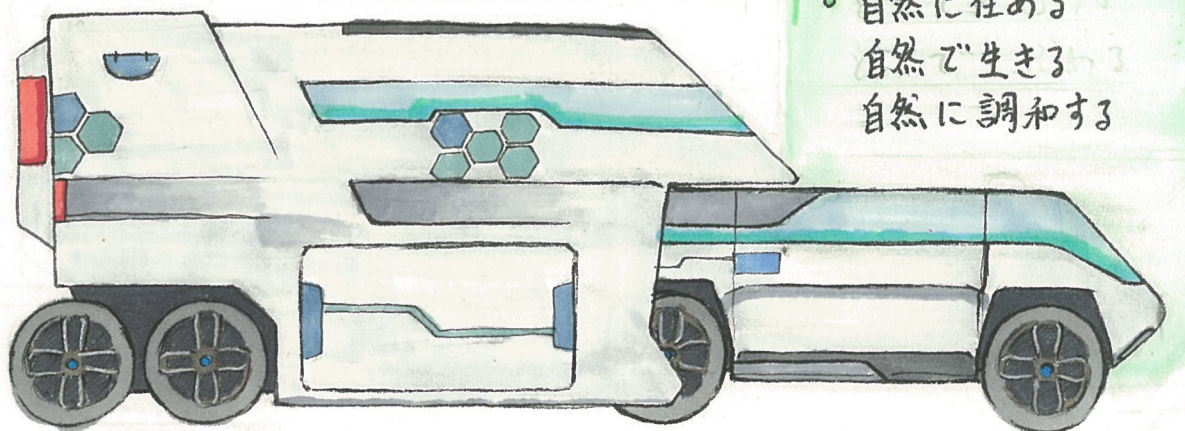

NA PROTECTOR

- 大型タイヤを装着したオフロード走行
- 環境に優しい電気と水素エネルギーのハイブリッド使用
- 長距離走行時の快適さ

NA PROTECTOR

- 電気と水素エネルギーのハイブリッド使用
- 周辺の状態を確認できる

"NA"は「自然」の英語 "Nature" 自然を守る環境に優しい車です

- 居住可能
- 風力発電と太陽発電がバッテリーの充電に役立つ
- 自己循環システム：家庭ごみ进行处理できる
- キャビンに小型ドローンを収納可能
- 側面の吸気口に空気浄化システム内蔵