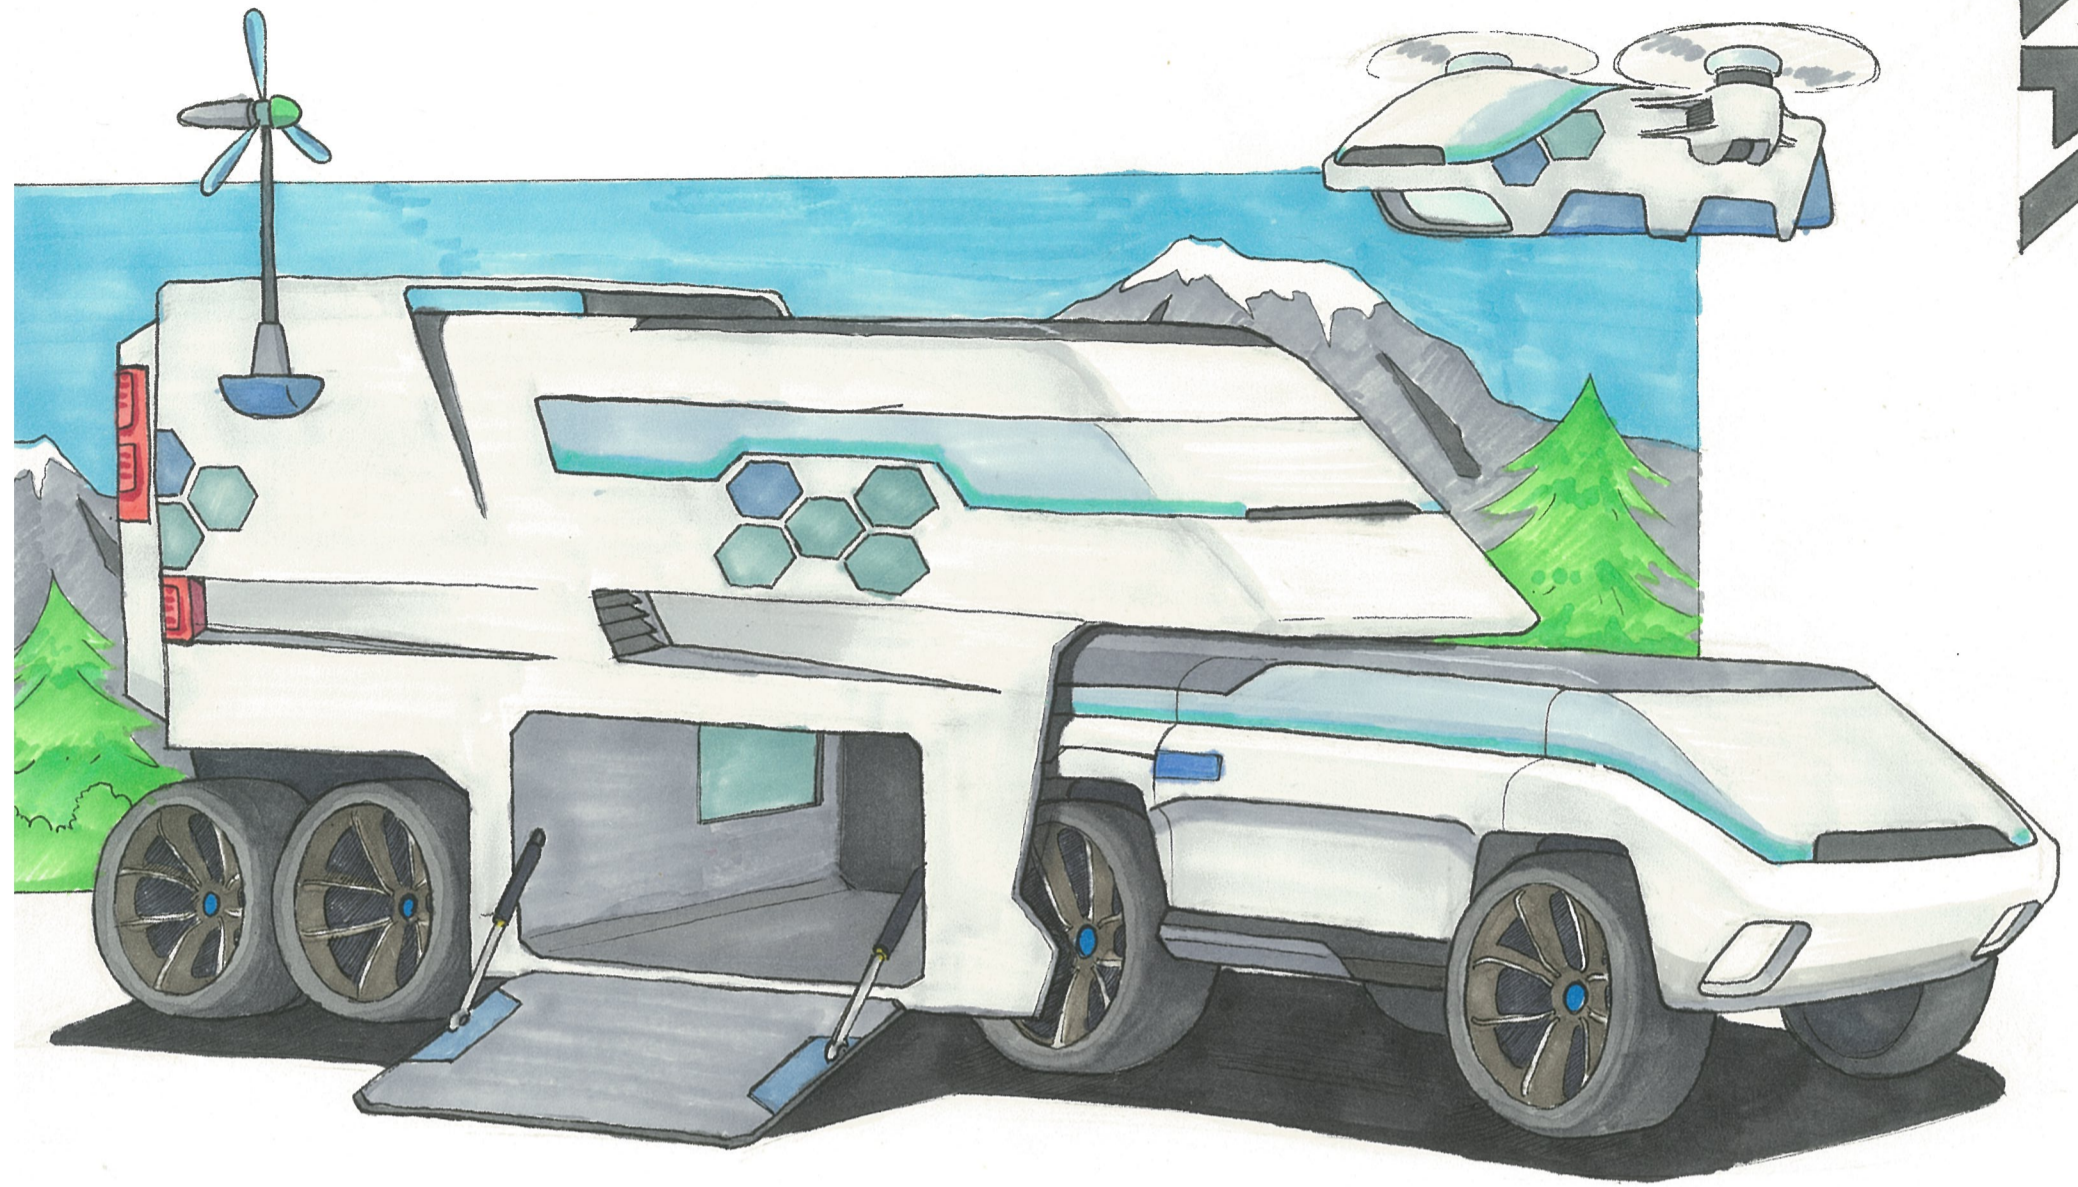

NA PROTECTOR

- 大型タイヤを装着したオフロード走行
- 環境に優しい電気と水素エネルギーのハイブリッド使用
- 長距離走行時の快適さ

NA PROTECTOR

- 電気と水素エネルギーのハイブリッド使用
- 周辺の状態を確認できる

"NA"は「自然」の英語 "Nature" 自然を守る環境に優しい車です

- 居住可能
- 風力発電と太陽発電がバッテリーの充電に役立つ
- 自己循環システム：家庭ごみ进行处理できる
- キャビンに小型ドローンを収納可能
- 側面の吸気口に空気浄化システム内蔵

• 自然に住める
自然で生きる
自然に調和する