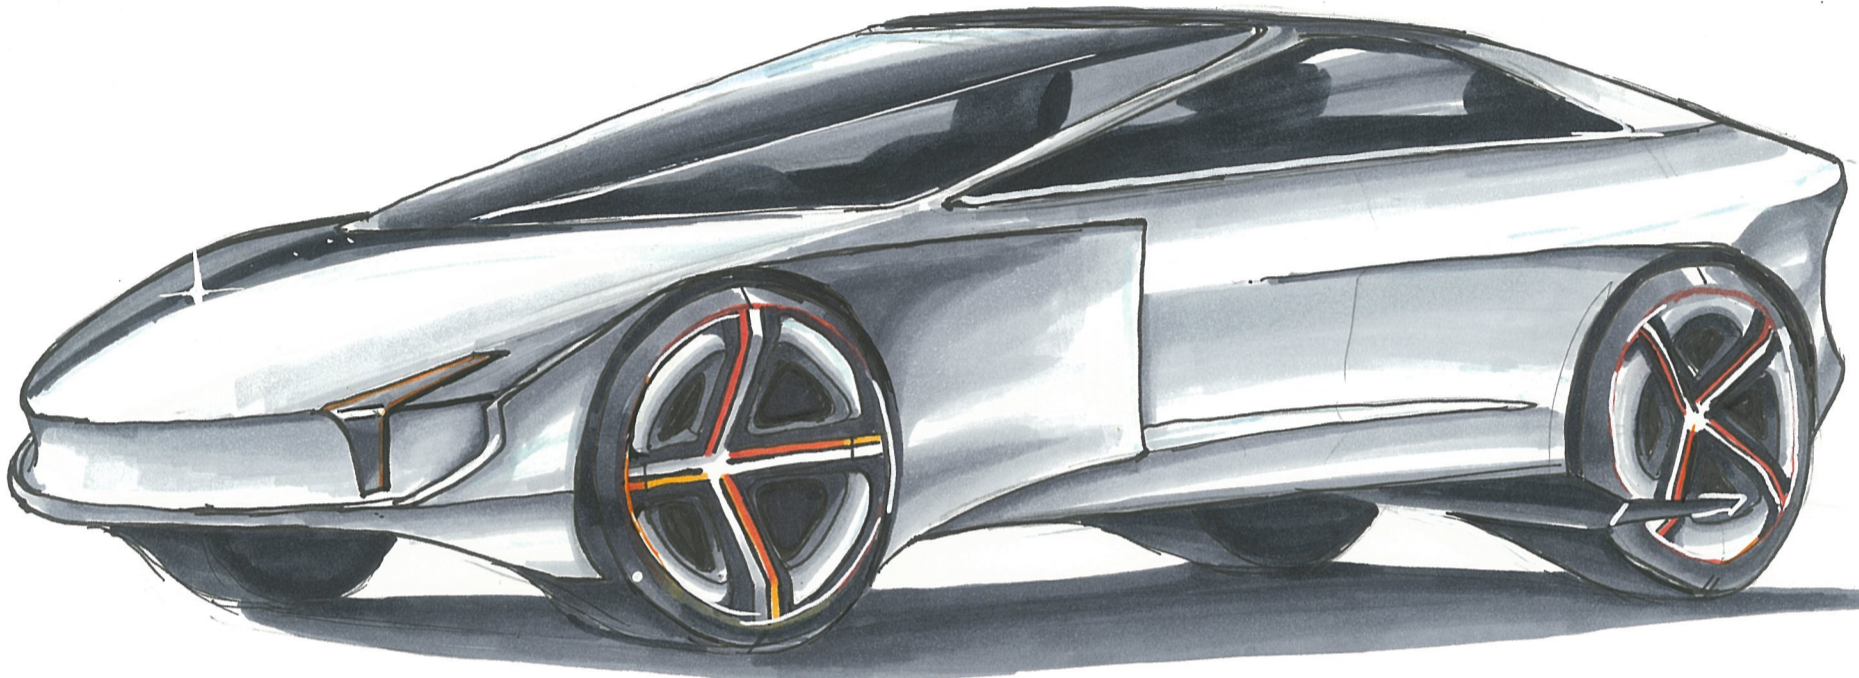

# THEERA

AES Air Engine Sport

移動が、「therapy」になる。

## Concept

この先、「気持ちの豊かさ」がより重視されるようになると考えられる。そこで、車が本来持っている「ワクワク」や「リラックス」「リフレッシュ」の力を「car therapy」として最大限活かし、乗る人の心の健康を守るだけでなく、移動そのものの楽しさや素晴らしさがこれまで以上に感じられるモビリティをコンセプトにした。

## Design

「ワクワクするデザイン」を目指し、個性的なフロントフェンダーやサイドウイングなどのデザイン要素を取り入れています。また、家族や友人とのドライブも「car therapy」の大切な要素なので、4人がしっかり乗れる、実用小車を意識しました。

## Fit sheet

4つの席すべてに座る人に合わせて形が変わるシートを搭載。

- 車好き仲間とツーリング
  - ・エンジンは反応がよく力強く開いていて気持ちいい道力のあそびに