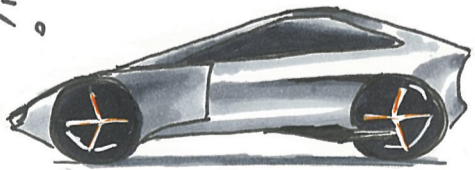

# THEERA

AES Air Engine Sport

移動が、「therapy」になる。

## Concept

この先、「気持ちの豊かさ」がより重視されるようになると考えられる。そこで、車が本来持っている「ワクワク」や「リラックス」「リフレッシュ」の力を「car therapy」として最大限活かし、乗る人の心の健康を守るだけでなく、移動そのものの楽しさや素晴らしさがこれまで以上に感じられるモビリティをコンセプトにした。

## Design

「ワクワクするデザイン」を目指し、個性的なフロントフェンダーやサイドウイングなどのデザイン要素を取り入れています。また、家族や友人とのドライブも「car therapy」の大切な要素なので、4人がしっかり乗れる、実用小車を意識しました。

## Fit sheet

4つの席すべてに座る人に合わせて形が変わるシートを搭載。

- 車好き仲間とツーリング
  - ・エンジンは反応がよく力強く開いていて気持ちいい道力のあそびに