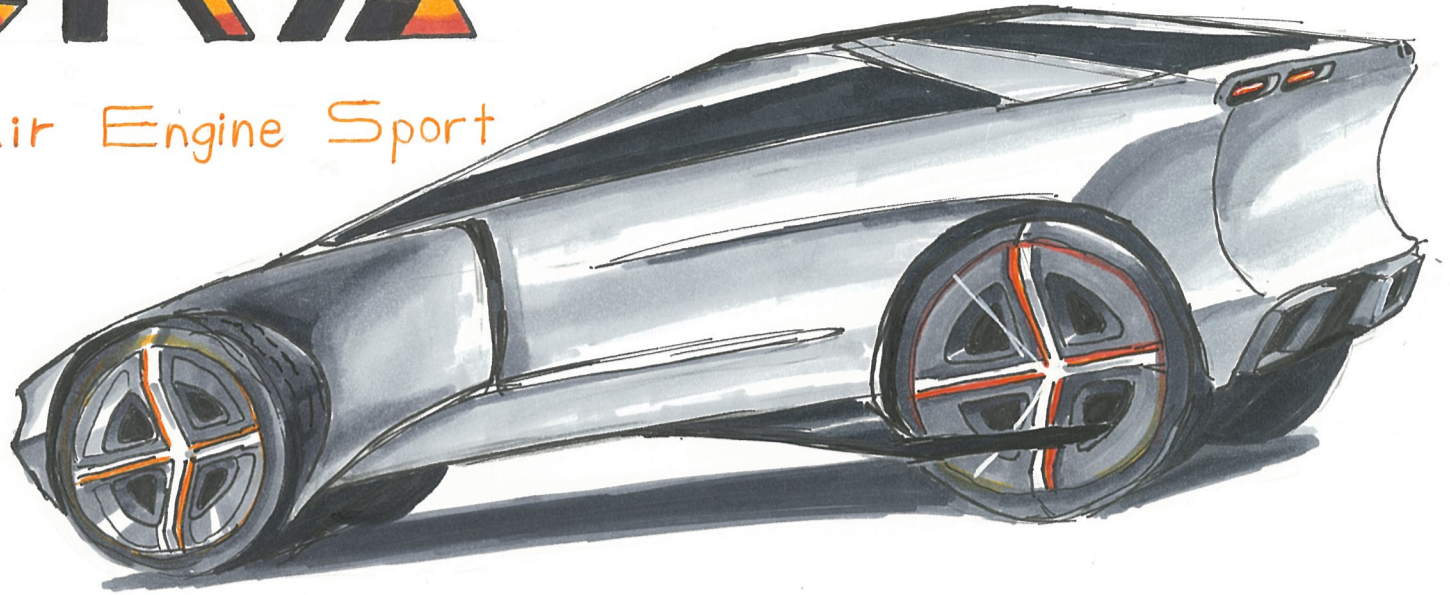

# THEERA

AES Air Engine Sport

移動が、「therapy」になる。

## Concept

この先、「気持ちの豊かさ」がより重視されるようになると考えられる。そこで、車が本来持っている「ワクワク」や「リラックス」「リフレッシュ」の力を「car therapy」として最大限活かし、乗る人の心の健康を守るだけでなく、移動そのものの楽しさや素晴らしさがこれまで以上に感じられるモビリティをコンセプトにした。

## Design

「ワクワクするデザイン」を目指し、個性的なフロントフェンダーやサイドウイングなどのデザイン要素を取り入れています。また、家族や友人とのドライブも「car therapy」の大切な要素なので、4人がしっかり乗れる、実用小車を意識しました。

## Fit sheet

4つの席すべてに座る人に合わせて形が変わるシートを搭載。

- 車好き仲間とツーリング
  - ・エンジンは反応がよく力強く開いていて気持ちいい道力のあそびに