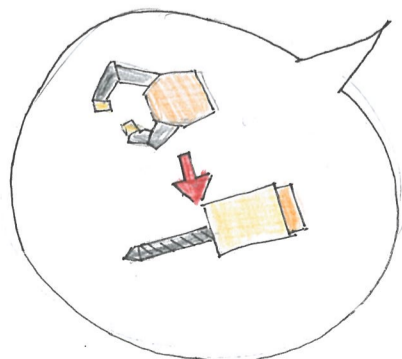

# 匠 TAKUMI.

名前の  
 • TAKUMIの由来は「巧み」「匠」など  
 いろいろな意味を含んでいます。

• AI搭載  
 • 危険な場所での作業もできる。

• 急勾配な地形でも安定した  
 クレーン作業ができる。

• 急勾配な地形でも移動・作業が  
 できる。土砂災害の瓦礫除去や  
 山地にある高速道路の整備が  
 できる。

• 作業用アーム  
 は換装可能

• 建築以外にも災害で被害にあった家屋や  
 建造物の瓦礫の除去作業にも使える。  
 • その他にも復興作業や物資の運搬も  
 可能。(運搬の難しい山土世でも運ぶことができる)