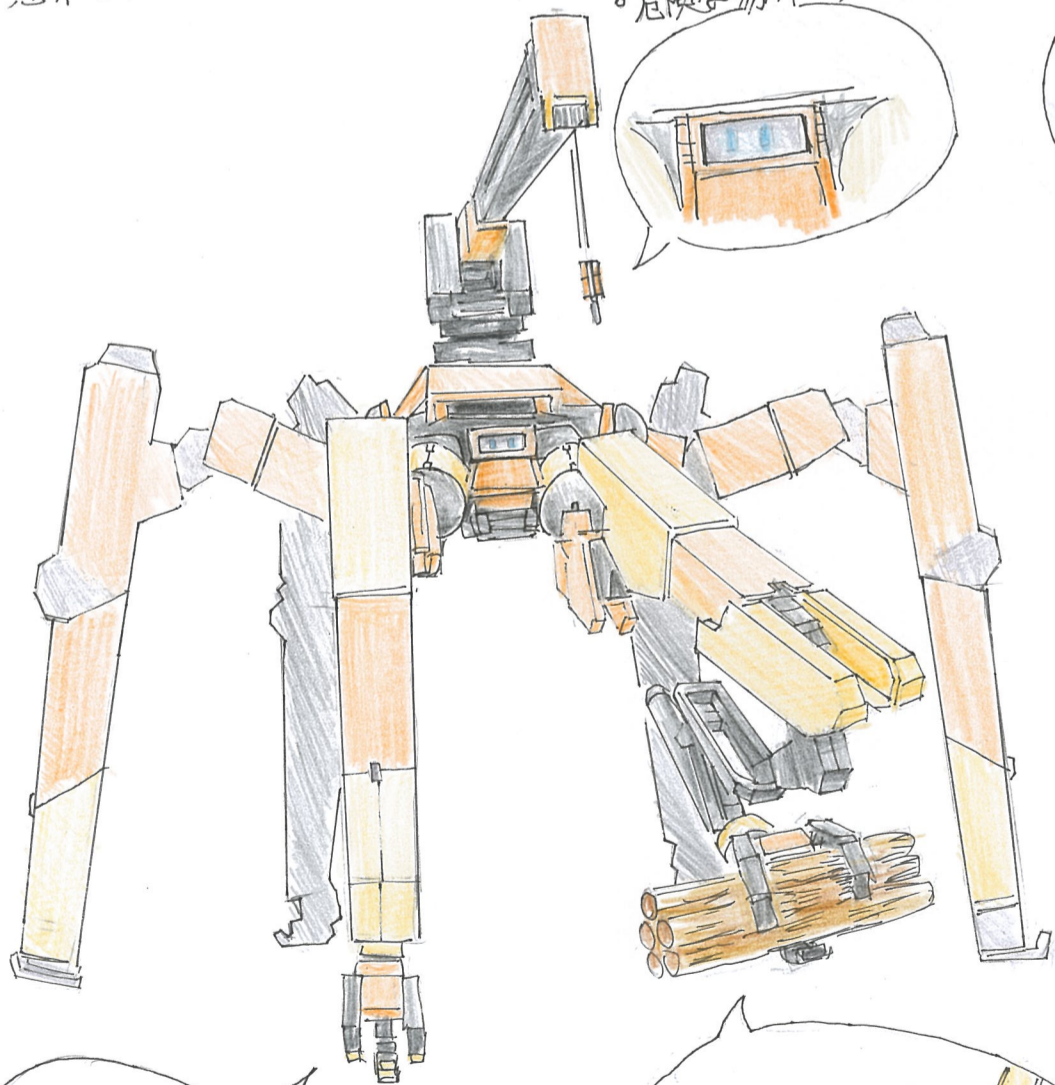

# 匠 TAKUMI.

名前の  
 • TAKUMIの由来は「巧み」「匠」など  
 いろいろな意味を含んでいます。

• AI搭載  
 • 危険な場所での作業もできる。

• 急勾配な地形でも安定した  
 クレーン作業ができる。

• 急勾配な地形でも移動・作業が  
 できる。土砂災害の瓦礫除去や  
 山地にある高速道路の整備が  
 できる。

• 作業用アーム  
 は換装可能

• 建築以外にも災害で被害にあった家屋や  
 建造物の瓦礫の除去作業にも使える。  
 • その他にも復興作業や物資の運搬も  
 可能。(運搬の難しい山土世でも運ぶことができる)