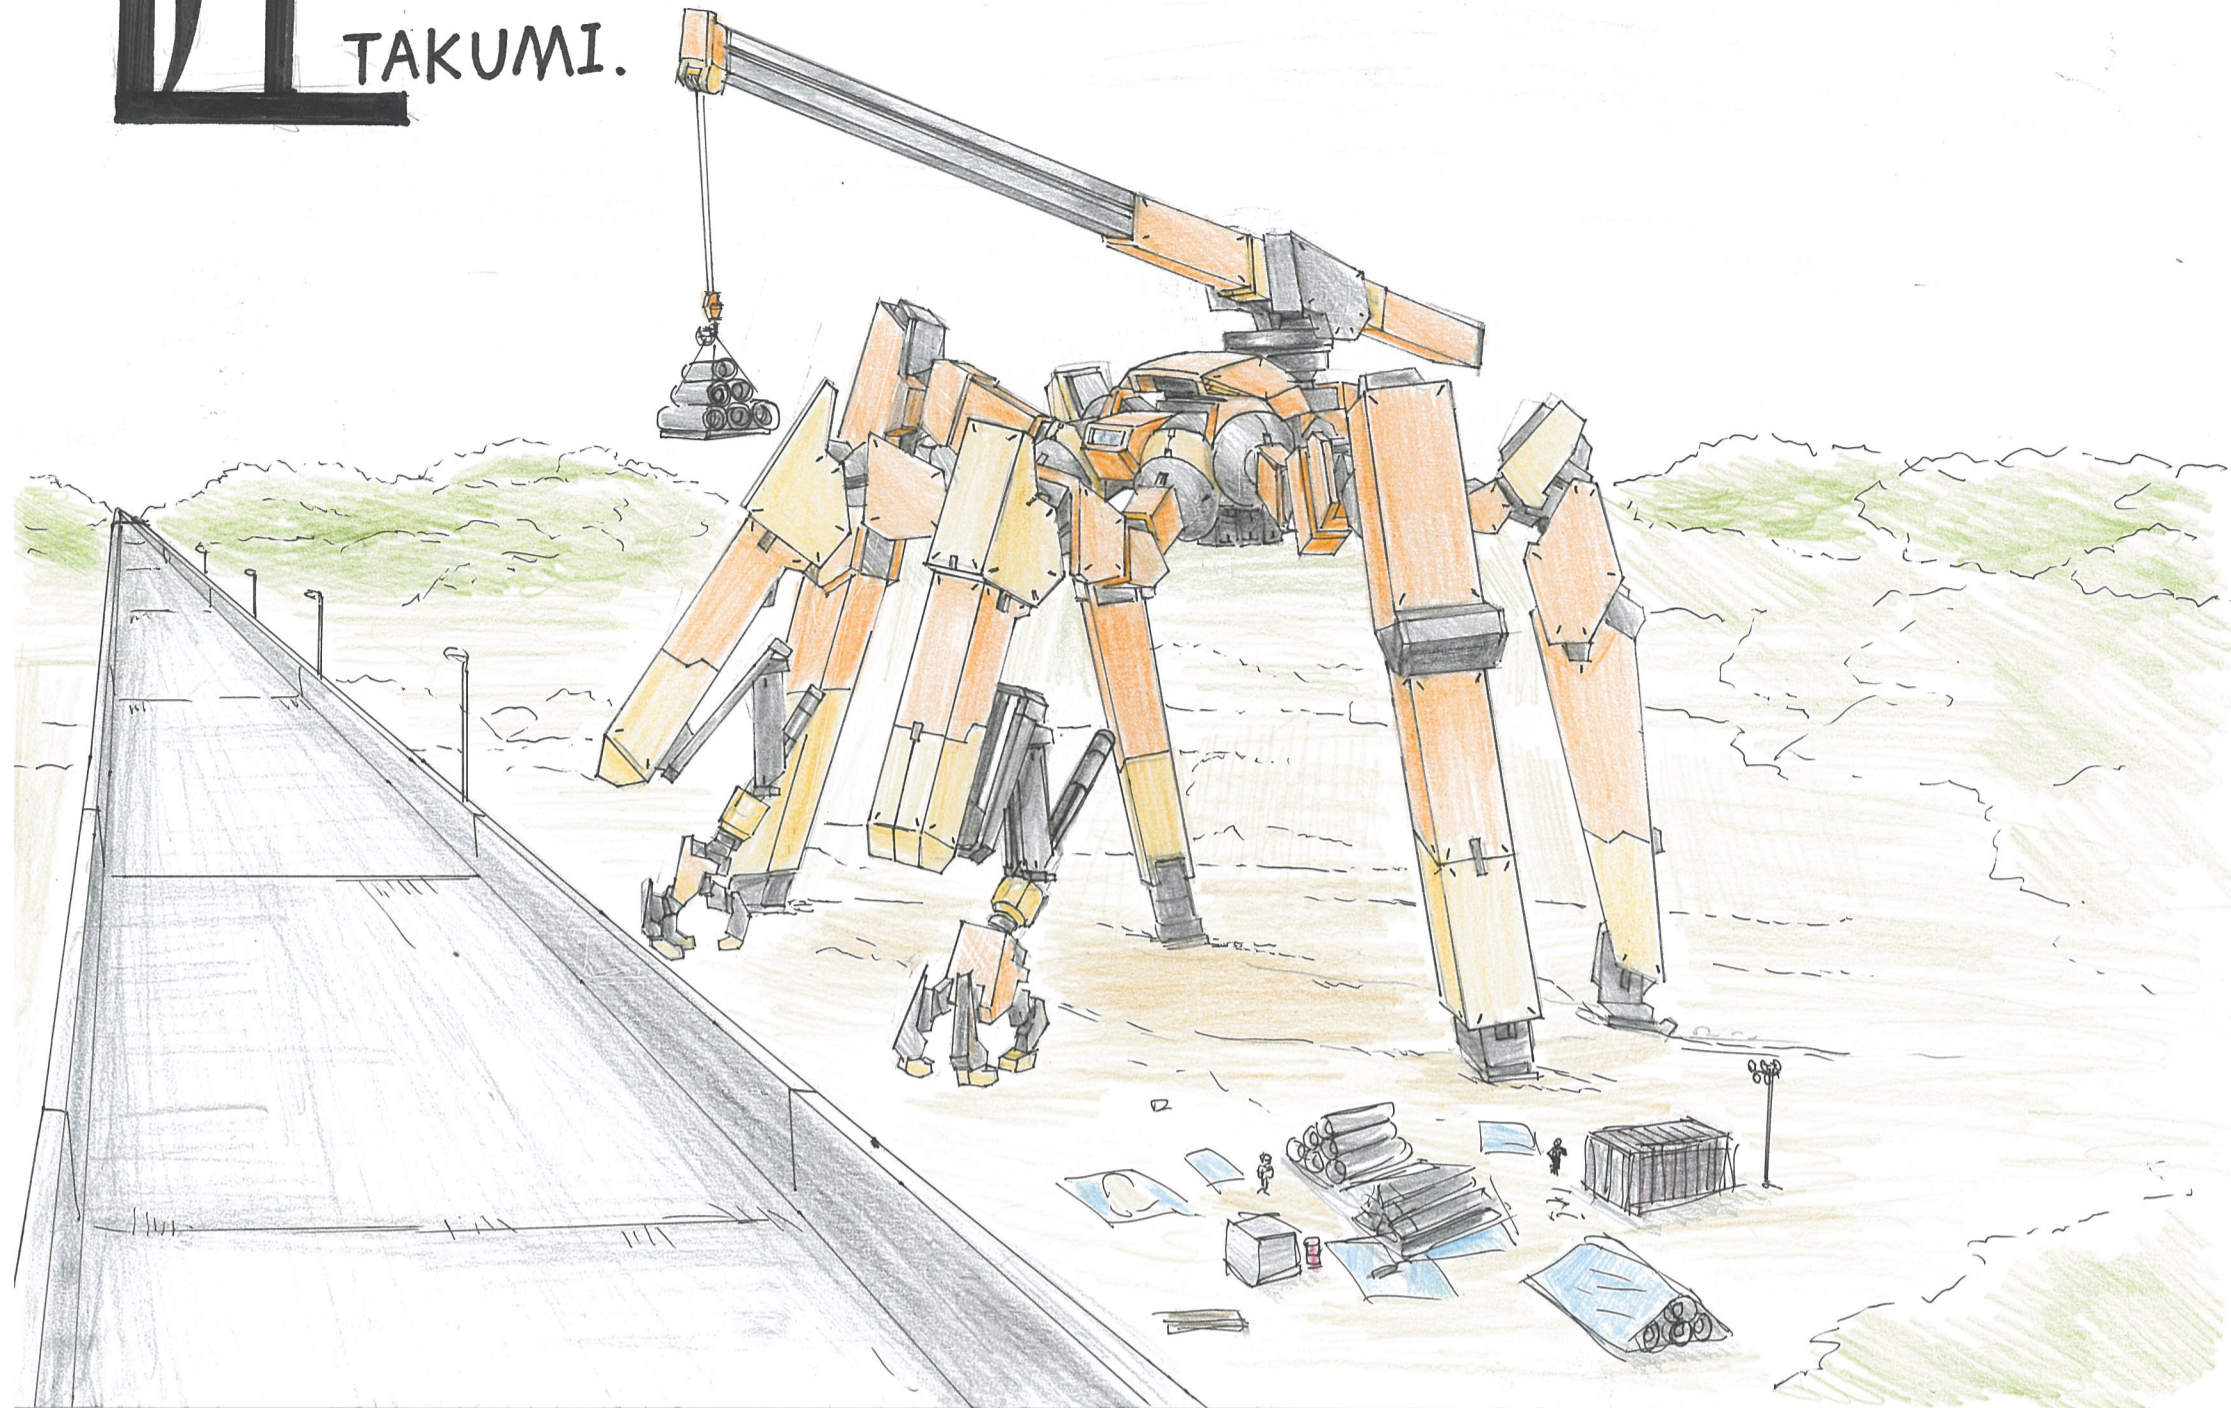

# 匠 TAKUMI.

名前の  
 • TAKUMIの由来は「巧み」「匠」など  
 いろいろな意味を含んでいます。

• AI搭載  
 • 危険な場所での作業もできる。

• 急勾配な地形でも安定した  
 クレーン作業ができる。

• 急勾配な地形でも移動・作業が  
 できる。土砂災害の瓦礫除去や  
 山地にある高速道路の整備が  
 できる。

• 作業用アーム  
 は換装可能

• 建築以外にも災害で被害にあった家屋や  
 建造物の瓦礫の除去作業にも使える。  
 • その他にも復興作業や物資の運搬も  
 可能。(運搬の難しい山土世でも運ぶことができる)