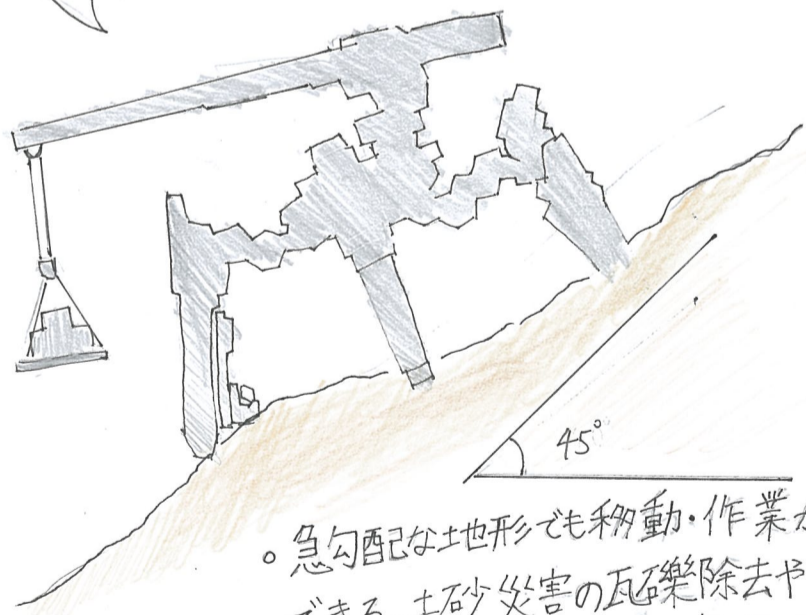

# 匠 TAKUMI.

名前の  
 • TAKUMIの由来は「巧み」「匠」など  
 いろいろな意味を含んでいます。

• AI搭載  
 • 危険な場所での作業もできる。

• 急勾配な地形でも安定した  
 クレーン作業ができる。

• 急勾配な地形でも移動・作業が  
 できる。土砂災害の瓦礫除去や  
 山地にある高速道路の整備が  
 できる。

• 作業用アーム  
 は換装可能

• 建築以外にも災害で被害にあった家屋や  
 建造物の瓦礫の除去作業にも使える。  
 • その他にも復興作業や物資の運搬も  
 可能。(運搬の難しい山土世でも運ぶことができる)