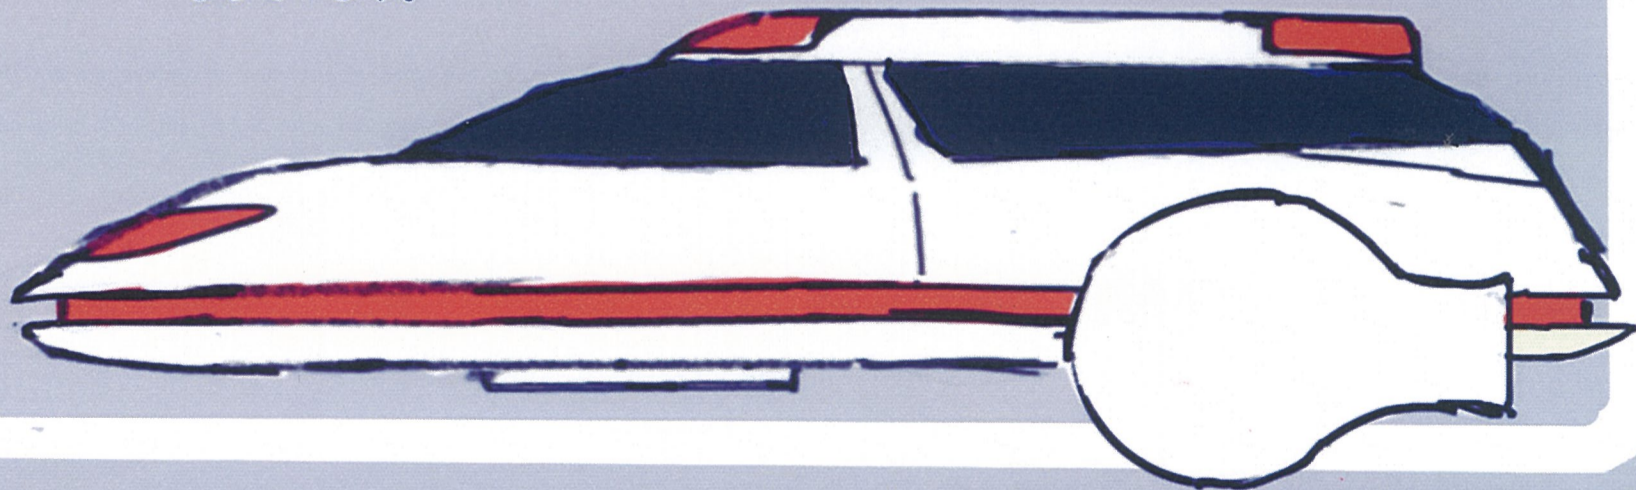

✳ Volare

空が、命への最短ルートになる。

Volare (ウォラーレ)は空を飛ぶのが特徴の救急車です。車の渋滞に巻き込まれたり、信号に引っ掛かることがないため、通常の救急車よりも早く駆けつけることができます。

Design

できるだけ早く駆けつけられるように、飛行機や新幹線をモデルにし通常の救急車よりも空気抵抗を減らしたデザインになっています。また、救急車特有の赤いラインをライトにすることで暗闇でも目立つようになっています。

空が、命への最短ルートになる。

✳ Volare