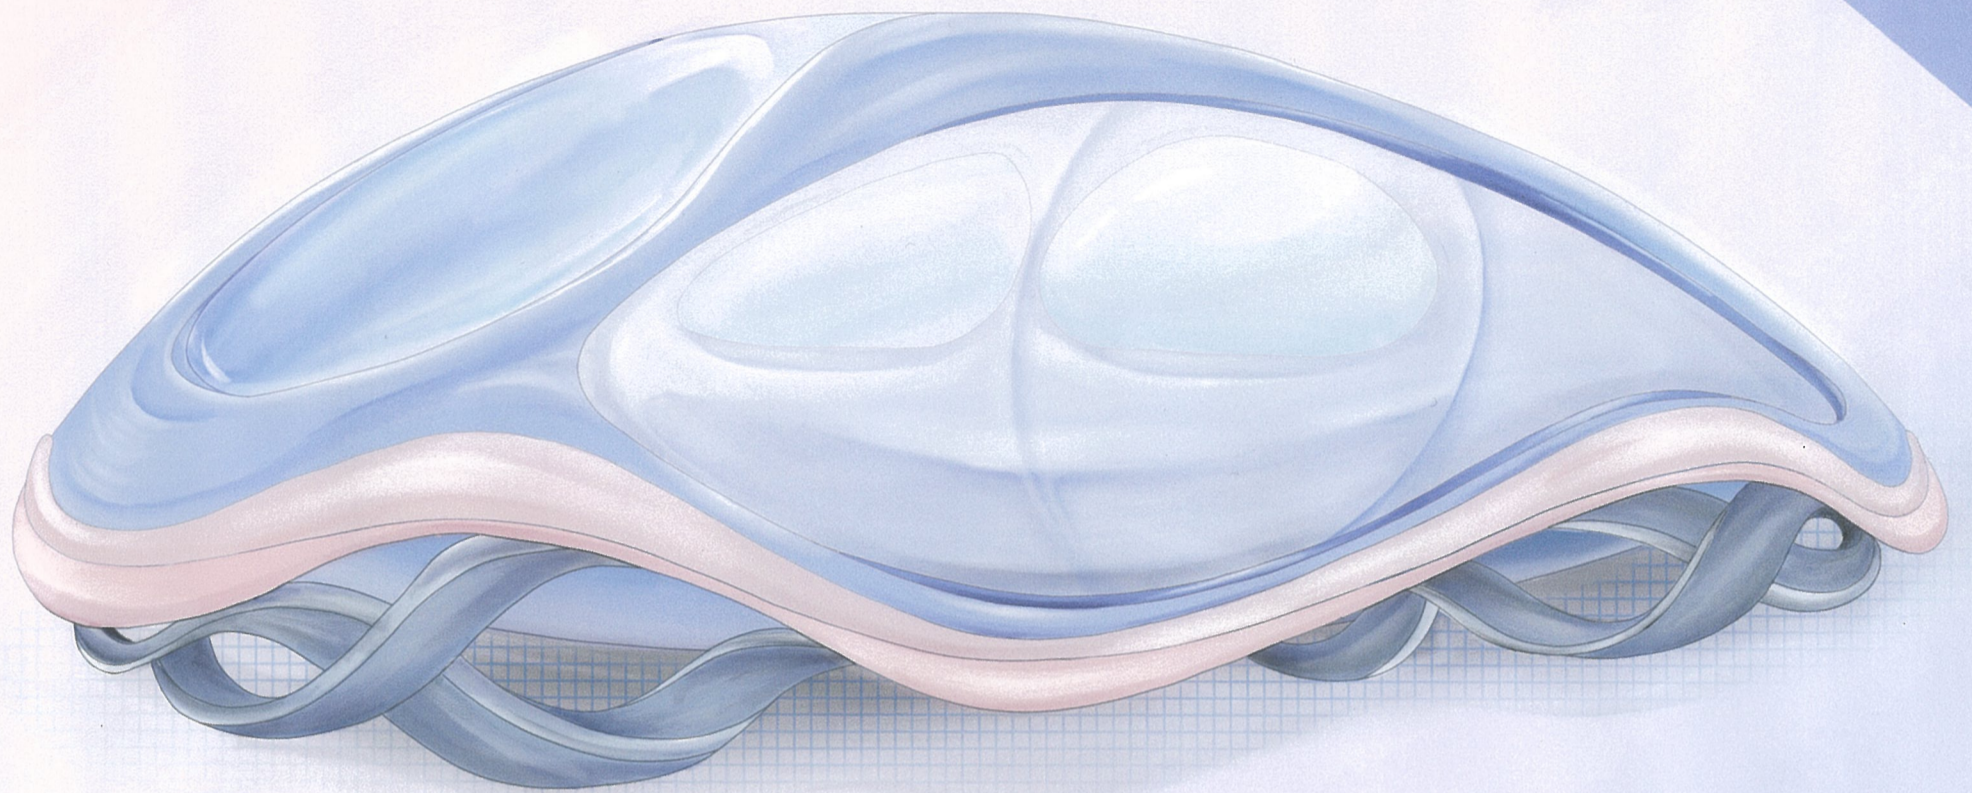

# Jelly Nest

## コンセプト

Jelly Nest は 移動を目的にするのではなく、

移動そのものを「過ごす場所」に変えるモビリティです。

休んだり、景色を楽しんだり、人と過ごしたり、10年後の暮らしに寄りそう、

新しい居場所のかたちをデザインしました。

## 内装

内装は「シートをおく」ではなく、空間そのものが家具になる構成です。

前は作業や仕事ができ、物が可動式の空間となっており、後ろはくつろぐための

プライベート空間が物が固定される空間です。

床と壁の境界をなくし、巣のように包まれる空間です。

水の上で浮かぶ